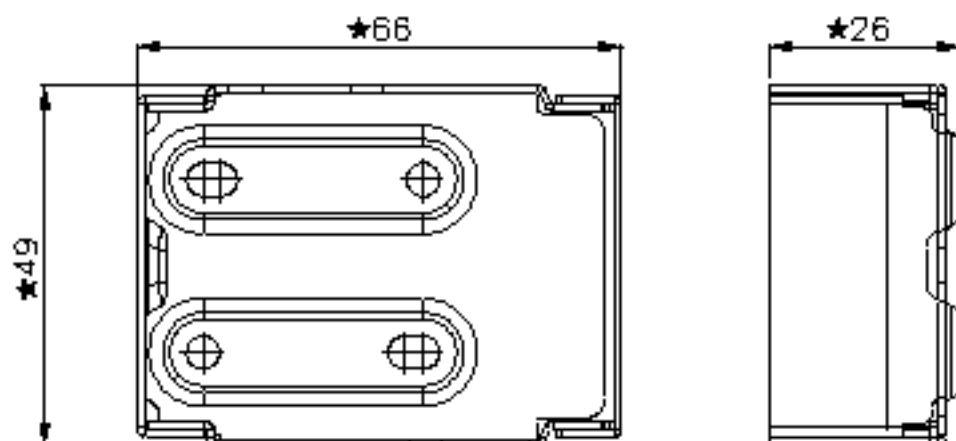

S-Craft Bracket Size

50mm Slat Blinds

64mm Slat Blinds