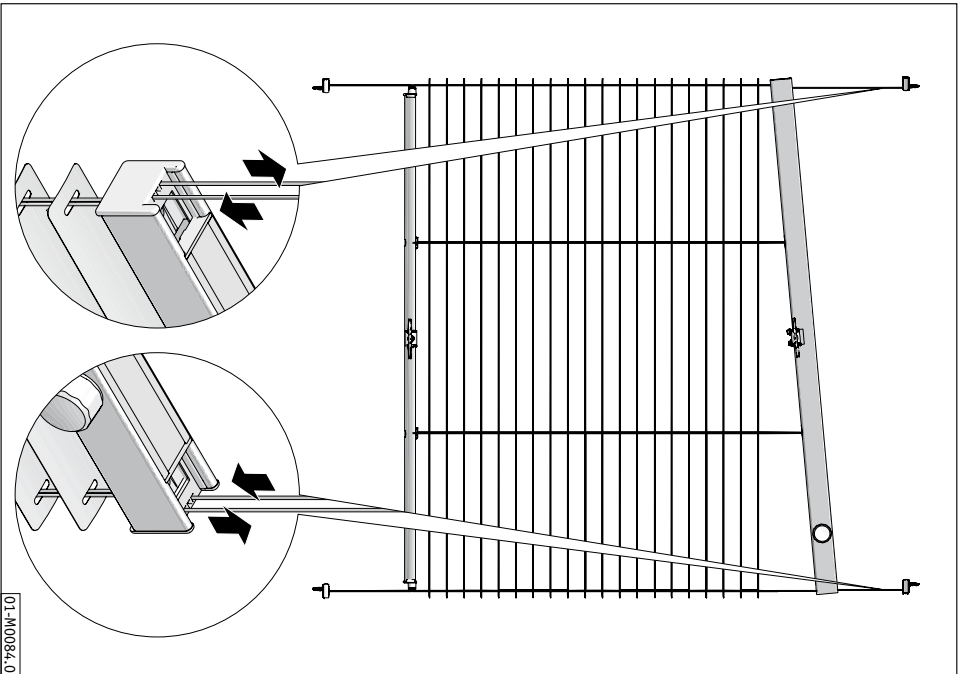

Operation
Bedienung
Manoeuvre
Bediening

Cleaning
Reinigung
Nettoyage
Reiniging